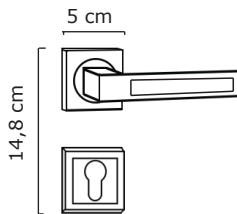

Modelo: **HILI**

Níquel Mate

Níquel Pulido

Negro Mate

Oro Viejo

Negro Bronceado

DIMENSIONES

- Funciones: Dormitorio (con llave) y Baño (sin llave)
- Dormitorio: Llave por fuera y botón por dentro
- Instalación: Puerta de Madera (35 a 45mm grosor)
- Cilindro de Latón con 3 llaves de dientes de 5 pines
- Cerradura cilíndrica
- Picaporte reversible

- Material y acabado de ambas placas y manija:
Aleación de Zinc

DIMENSIONES

Modelo: ANTIA

Niquel

Negro

- Material y acabado de ambas placas y manija:
Aleación de Zinc

DIMENSIONES

Modelo: **AMARAL**

DIMENSIONES

Modelo: **ZITA**

Niquel

Material y acabado de la placa y manija:

- Acero - Aluminio
- Acero - Aleación de Zinc

DIMENSIONES

Modelo: **LENA**

Niquel

- Material y acabado de la placa y manija:
Acero - Aluminio
Aleación de Zinc

DIMENSIONES

LA CAJA

- La caja está incluida en todas las cerraduras de embutir
- Frente y contrafrente de Acero Inoxidable
- Para puertas hasta 45 mm de grosor
- Picaporte de Aleación de Zinc
- Cuerpo interno de Acero
- Cerradura de 2 golpes
- Para puertas de madera o metal
- Pestillo reversible para puertas izquierda y derecha