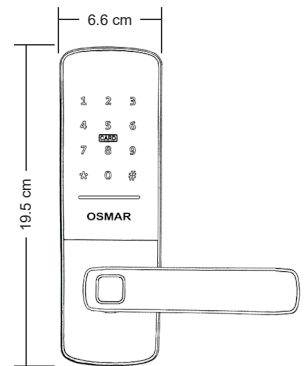

-  Cerrojo digital por el exterior y mariposa por el interior

● Capacidad de memoria: 50 grupos de Contraseñas

● Funcionamiento con 4 Baterías AA

● Advertencia de Batería Baja

● Garantía de 1 año

DIMENSIONES

Modelo: **PLATE**

Modelo: **ONIX**

DIMENSIONES

Aleación de aluminio de alta calidad

Nuevo diseño de pantalla táctil

Instalación similar a cualquier otra cerradura regular

 Pantalla Táctil digital y de fácil configuración