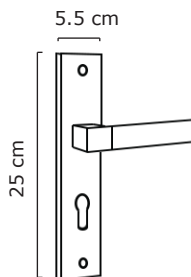

Satin Niquel

- Material y acabado de la placa y manija:
 - Acero inoxidable
 - Niquel Pulido

DIMENSIONES

Modelo: **FLAVI**

Niquel

Negro

- Material y acabado de la placa y manija:
 - Acero - Aluminio
 - Aleación de Zinc

DIMENSIONES

Modelo: **ZITA**

Niquel

Material y acabado de la placa y manija:

- Acero - Aluminio
- Acero - Aleación de Zinc

DIMENSIONES

Modelo: **LENA**

Niquel

Material y acabado de la placa y manija:

- Acero - Aluminio
- Acero - Aleación de Zinc

DIMENSIONES

Modelo: **CATRI**

- Material y acabado de la placa y manija:
Acero - Aluminio

DIMENSIONES

Modelo: **MEÇIA**

- Material y acabado de la placa y manija:
Acero - Aluminio
Aleación de Zinc

DIMENSIONES

LA CAJA

- La caja está incluida en todas las cerraduras de embutir
- Frente y contrafrente de Acero Inoxidable
- Para puertas hasta 45 mm de grosor
- Picaporte de Aleación de Zinc
- Cuerpo interno de Acero
- Cerradura de 2 golpes
- Para puertas de madera o metal
- Pestillo reversible para puertas izquierda y derecha