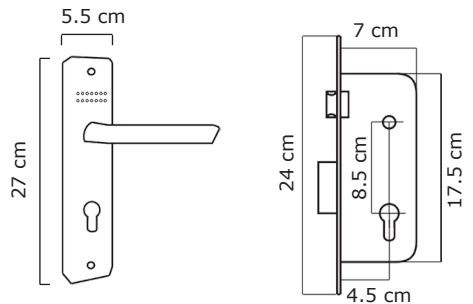

DIMENSIONES

Modelo: **ZITA**

Niquel

Material y acabado de la placa y manija:

- Acero - Aluminio
- Acero - Aleación de Zinc

DIMENSIONES

Modelo: **LENA**

Niquel

Material y acabado de la placa y manija:

- Acero - Aluminio
- Acero - Aleación de Zinc

DIMENSIONES

Modelo: **CATRI**

- Material y acabado de la placa y manija:
Acero - Aluminio

DIMENSIONES

Modelo: **MEÇIA**

- Material y acabado de la placa y manija:
Acero - Aluminio
Aleación de Zinc

DIMENSIONES

LA CAJA

- La caja está incluida en todas las cerraduras de embutir
- Frente y contrafrente de Acero Inoxidable
- Para puertas hasta 45 mm de grosor
- Picaporte de Aleación de Zinc
- Cuerpo interno de Acero
- Cerradura de 2 golpes
- Para puertas de madera o metal
- Pestillo reversible para puertas izquierda y derecha