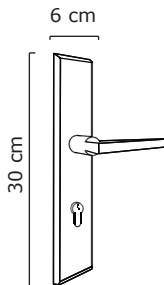

DIMENSIONES