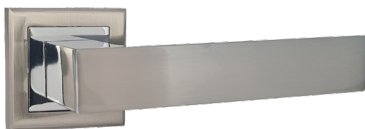

DIMENSIONES

Negro Mate

Oro Viejo

Negro Bronceado

Modelo: CLASSIC

Niquel Mate

DIMENSIONES

Negro Mate

Oro Viejo

Negro Bronceado

OSMAR SECURITY

CERRADURAS DE EMBUTIR

Fechaduras de encaixe

Modelo: NEVES

Niquel

Negro

- Material y acabado de ambas placas y manija:
Aleación de Zinc

DIMENSIONES

Modelo: ANTIA

Niquel

Negro

- Material y acabado de ambas placas y manija:
Aleación de Zinc

DIMENSIONES

Modelo: **AMARAL**

Satin Niquel

- Material y acabado de la placa y manija:
 - Acero inoxidable
 - Niquel Pulido

DIMENSIONES

Modelo: **FLAVI**

Niquel

Negro

- Material y acabado de la placa y manija:
 - Acero - Aluminio
 - Aleación de Zinc