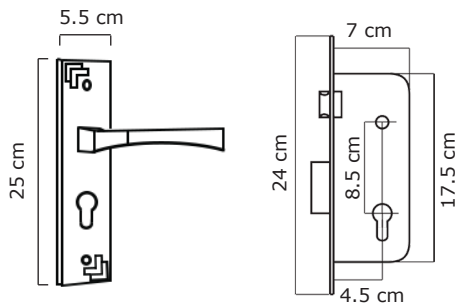

DIMENSIONES

Modelo: **ZITA**

Niquel

Material y acabado de la placa y manija:

- Acero - Aluminio
- Acero - Aleación de Zinc

DIMENSIONES

Modelo: **LENA**

Niquel

Material y acabado de la placa y manija:

- Acero - Aluminio
- Acero - Aleación de Zinc

DIMENSIONES

Modelo: **CATRI**

- Material y acabado de la placa y manija:
Acero - Aluminio

DIMENSIONES

Modelo: **MEÇIA**

- Material y acabado de la placa y manija:
Acero - Aluminio
Aleación de Zinc

DIMENSIONES

LA CAJA

- La caja está incluida en todas las cerraduras de embutir
- Frente y contrafrente de Acero Inoxidable
- Para puertas hasta 45 mm de grosor
- Picaporte de Aleación de Zinc
- Cuerpo interno de Acero
- Cerradura de 2 golpes
- Para puertas de madera o metal
- Pestillo reversible para puertas izquierda y derecha