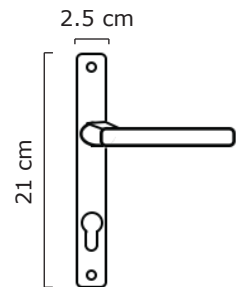

Material y acabado de la placa y manija:

- Acero - Aluminio
- Acero - Aleación de Zinc

DIMENSIONES

Modelo: **CATRI**

- Material y acabado de la placa y manija:
Acero - Aluminio

DIMENSIONES

Modelo: **MEÇIA**

- Material y acabado de la placa y manija:
Acero - Aluminio
Aleación de Zinc

DIMENSIONES

LA CAJA

- La caja está incluida en todas las cerraduras de embutir
- Frente y contrafrente de Acero Inoxidable
- Para puertas hasta 45 mm de grosor
- Picaporte de Aleación de Zinc
- Cuerpo interno de Acero
- Cerradura de 2 golpes
- Para puertas de madera o metal
- Pestillo reversible para puertas izquierda y derecha

Negro

- Material: Aluminio - Acero
- Acabado semi-brillante color Negro

DIMENSIONES

Modelo: **EUGE**

Cromo

- Material: Aluminio - Acero
- Acabado brillante reflectivo color Cromo

DIMENSIONES

LA CAJA

Puertas de Aluminio

Usamos un mecanismo de la caja con 4 cm de profundidad.

Normalmente los espacios dentro de un perfil de aluminio estándar son de 5 cm de profundidad.

Por lo tanto, esta caja encaja en todas los perfiles estándar de aluminio.