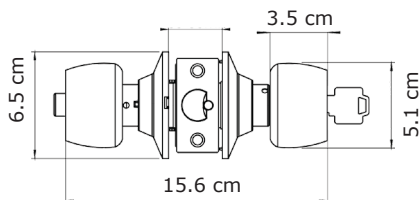

DIMENSIONES

Negro Mate

Oro Viejo

Negro Bronceado

Modelo: CLASSIC

Niquel Mate

DIMENSIONES

Negro Mate