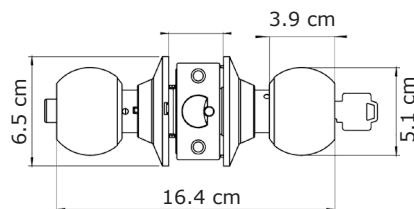

Modelo: **HILI**

Níquel Mate

Níquel Pulido

Negro Mate

Oro Viejo

Negro Bronceado

DIMENSIONES

- Funciones: Dormitorio (con llave) y Baño (sin llave)
- Dormitorio: Llave por fuera y botón por dentro
- Instalación: Puerta de Madera (35 a 45mm grosor)
- Cilindro de Latón con 3 llaves de dientes de 5 pines
- Cerradura cilíndrica
- Picaporte reversible

FUNCIÓN BAÑO

Ranura ciega por fuera y botón por dentro

Modelo: HILI GRAND

Niquel Mate

- **Tamaño:** Este modelo, "Hili Grand", es relativamente más grande en la roseta y en la base comparado con el modelo anterior "Hili"