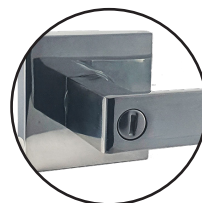

Modelo: **PLATE**

Modelo: **ONIX**

DIMENSIONES

Aleación de aluminio de alta calidad

Nuevo diseño de pantalla táctil

Instalación similar a cualquier otra cerradura regular

 Pantalla Táctil digital y de fácil configuración

FUNCIÓN BAÑO

Llave ciega por fuera y mariposa por dentro

- Funciones: Dormitorio (con llave) y Baño (sin llave)
- Dormitorio: Llave por fuera y mariposa por dentro
- Material: Aleación de Zinc
- Instalación: Puerta de Madera (35 a 45mm grosor)
- Cerradura tubular
- Cilindro de Latón con 3 llaves de dientes de 5 pines
- Picaporte reversible

Modelo: **HILI**

Níquel Mate

Níquel Pulido

Negro Mate

Oro Viejo

Negro Bronceado

DIMENSIONES

- Funciones: Dormitorio (con llave) y Baño (sin llave)
- Dormitorio: Llave por fuera y botón por dentro
- Instalación: Puerta de Madera (35 a 45mm grosor)
- Cilindro de Latón con 3 llaves de dientes de 5 pines
- Cerradura cilíndrica
- Picaporte reversible