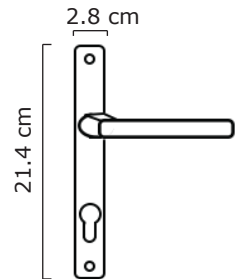

Material y acabado de la placa y manija:

- Acero - Aluminio
- Acero - Aleación de Zinc

DIMENSIONES

Modelo: **CATRI**

- Material y acabado de la placa y manija:
Acero - Aluminio

DIMENSIONES

Modelo: **MEÇIA**

- Material y acabado de la placa y manija:
Acero - Aluminio
Aleación de Zinc

DIMENSIONES

LA CAJA

- La caja está incluida en todas las cerraduras de embutir
- Frente y contrafrente de Acero Inoxidable
- Para puertas hasta 45 mm de grosor
- Picaporte de Aleación de Zinc
- Cuerpo interno de Acero
- Cerradura de 2 golpes
- Para puertas de madera o metal
- Pestillo reversible para puertas izquierda y derecha

Negro

- Material: Aluminio - Acero
- Acabado semi-brillante color Negro

DIMENSIONES

Modelo: **EUGE**

Cromo

- Material: Aluminio - Acero
- Acabado brillante reflectivo color Cromo

DIMENSIONES

LA CAJA

Puertas de Aluminio

Usamos un mecanismo de la caja con 4 cm de profundidad.

Normalmente los espacios dentro de un perfil de aluminio estándar son de 5 cm de profundidad.

Por lo tanto, esta caja encaja en todas los perfiles estándar de aluminio.