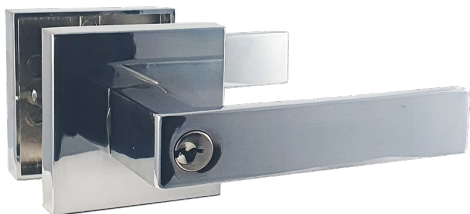

Modelo: DYLLA

Cromo