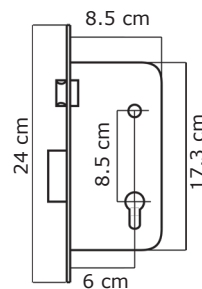

DIMENSIONES