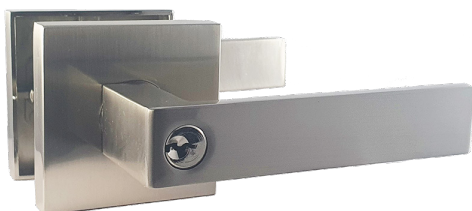

Modelo: DYLLA

Niquel

DIMENSIONES

FUNCIÓN BAÑO

Llave ciega por fuera y mariposa por dentro

- Funciones: Dormitorio (con llave) y Baño (sin llave)
- Dormitorio: Llave por fuera y mariposa por dentro
- Material: Aleación de Zinc
- Instalación: Puerta de Madera (35 a 45mm grosor)
- Cerradura tubular
- Cilindro de Latón con 3 llaves de dientes de 5 pines
- Picaporte reversible