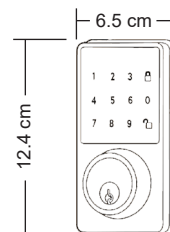

-  Cerrojo digital por el exterior y mariposa por el interior

● Capacidad de memoria: 50 grupos de Contraseñas

● Funcionamiento con 4 Baterías AA

● Advertencia de Batería Baja

● Garantía de 1 año

DIMENSIONES

Modelo: **PLATE**

Modelo: **ONIX**

DIMENSIONES

Aleación de aluminio de alta calidad

Nuevo diseño de pantalla táctil

Instalación similar a cualquier otra cerradura regular

 Pantalla Táctil digital y de fácil configuración