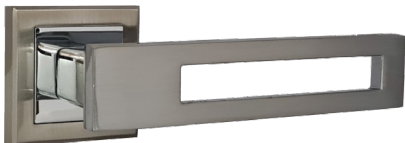

DIMENSIONES

Negro Mate

Oro Viejo

Negro Bronceado

Modelo: CLASSIC

Niquel Mate

DIMENSIONES

Negro Mate

Oro Viejo

Negro Bronceado

OSMAR SECURITY

CERRADURAS DE EMBUTIR

Fechaduras de encaixe

Modelo: NEVES

Niquel

Negro

- Material y acabado de ambas placas y manija:
Aleación de Zinc

DIMENSIONES

Modelo: ANTIA

Niquel

Negro

- Material y acabado de ambas placas y manija:
Aleación de Zinc

DIMENSIONES

Modelo: **AMARAL**

Satin Niquel

- Material y acabado de la placa y manija:
 - Acero inoxidable
 - Niquel Pulido

DIMENSIONES

Modelo: **FLAVI**

Niquel

Negro

- Material y acabado de la placa y manija:
 - Acero - Aluminio
 - Aleación de Zinc