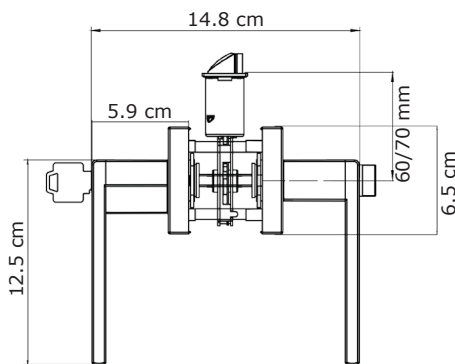

DIMENSIONES