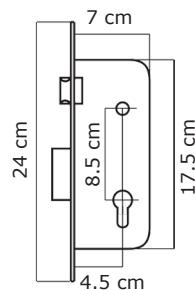

DIMENSIONES

Modelo: **ZITA**

Niquel

Material y acabado de la placa y manija:

- Acero - Aluminio
- Acero - Aleación de Zinc

DIMENSIONES

Modelo: **LENA**

Niquel

Material y acabado de la placa y manija:

- Acero - Aluminio
- Acero - Aleación de Zinc

DIMENSIONES

Modelo: **CATRI**

- Material y acabado de la placa y manija:
Acero - Aluminio

DIMENSIONES

Modelo: **MEÇIA**

- Material y acabado de la placa y manija:
Acero - Aluminio
Aleación de Zinc

DIMENSIONES

LA CAJA

- La caja está incluida en todas las cerraduras de embutir
- Frente y contrafrente de Acero Inoxidable
- Para puertas hasta 45 mm de grosor
- Picaporte de Aleación de Zinc
- Cuerpo interno de Acero
- Cerradura de 2 golpes
- Para puertas de madera o metal
- Pestillo reversible para puertas izquierda y derecha