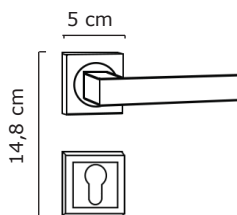

Modelo: **HILI**

Níquel Mate

Níquel Pulido

Negro Mate

Oro Viejo

Negro Bronceado

DIMENSIONES

- Funciones: Dormitorio (con llave) y Baño (sin llave)
- Dormitorio: Llave por fuera y botón por dentro
- Instalación: Puerta de Madera (35 a 45mm grosor)
- Cilindro de Latón con 3 llaves de dientes de 5 pines
- Cerradura cilíndrica
- Picaporte reversible

- Material y acabado de ambas placas y manija:
Aleación de Zinc

DIMENSIONES

Modelo: ANTIA

Niquel

Negro

- Material y acabado de ambas placas y manija:
Aleación de Zinc

DIMENSIONES

Modelo: **AMARAL**