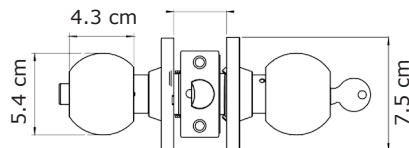

DIMENSIONES

Negro Mate