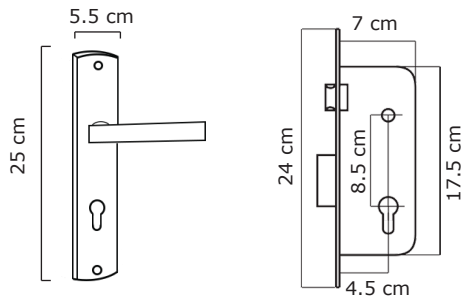

DIMENSIONES

Modelo: **ZITA**

Niquel

Material y acabado de la placa y manija:

- Acero - Aluminio
- Acero - Aleación de Zinc

DIMENSIONES

Modelo: **LENA**

Niquel

Material y acabado de la placa y manija:

- Acero - Aluminio
- Acero - Aleación de Zinc

DIMENSIONES

Modelo: **CATRI**

- Material y acabado de la placa y manija:
Acero - Aluminio

DIMENSIONES

Modelo: **MEÇIA**

- Material y acabado de la placa y manija:
Acero - Aluminio
Aleación de Zinc

DIMENSIONES

LA CAJA

- La caja está incluida en todas las cerraduras de embutir
- Frente y contrafrente de Acero Inoxidable
- Para puertas hasta 45 mm de grosor
- Picaporte de Aleación de Zinc
- Cuerpo interno de Acero
- Cerradura de 2 golpes
- Para puertas de madera o metal
- Pestillo reversible para puertas izquierda y derecha