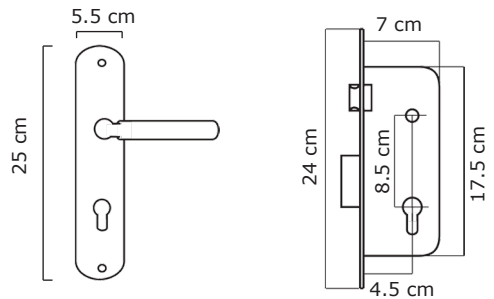

DIMENSIONES

Modelo: **ZITA**

Niquel

Material y acabado de la placa y manija:

- Acero - Aluminio
- Acero - Aleación de Zinc

DIMENSIONES

Modelo: **LENA**

Niquel

Material y acabado de la placa y manija:

- Acero - Aluminio
- Acero - Aleación de Zinc

DIMENSIONES

Modelo: **CATRI**

- Material y acabado de la placa y manija:
Acero - Aluminio

DIMENSIONES

Modelo: **MEÇIA**

- Material y acabado de la placa y manija:
Acero - Aluminio
Aleación de Zinc

DIMENSIONES

LA CAJA

- La caja está incluida en todas las cerraduras de embutir
- Frente y contrafrente de Acero Inoxidable
- Para puertas hasta 45 mm de grosor
- Picaporte de Aleación de Zinc
- Cuerpo interno de Acero
- Cerradura de 2 golpes
- Para puertas de madera o metal
- Pestillo reversible para puertas izquierda y derecha