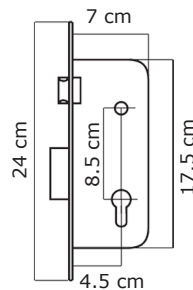

- Material y acabado de ambas placas y manija:
Aleación de Zinc

DIMENSIONES

Modelo: ANTIA

Niquel

Negro

- Material y acabado de ambas placas y manija:
Aleación de Zinc

DIMENSIONES

Modelo: **AMARAL**

DIMENSIONES

Modelo: **ZITA**

Niquel

Material y acabado de la placa y manija:

- Acero - Aluminio
- Acero - Aleación de Zinc

DIMENSIONES

Modelo: **LENA**

Niquel

Material y acabado de la placa y manija:

- Acero - Aluminio
- Acero - Aleación de Zinc

DIMENSIONES

Modelo: **CATRI**

- Material y acabado de la placa y manija:
Acero - Aluminio

DIMENSIONES

Modelo: **MEÇIA**

- Material y acabado de la placa y manija:
Acero - Aluminio
Aleación de Zinc

DIMENSIONES

LA CAJA

- La caja está incluida en todas las cerraduras de embutir
- Frente y contrafrente de Acero Inoxidable
- Para puertas hasta 45 mm de grosor
- Picaporte de Aleación de Zinc
- Cuerpo interno de Acero
- Cerradura de 2 golpes
- Para puertas de madera o metal
- Pestillo reversible para puertas izquierda y derecha